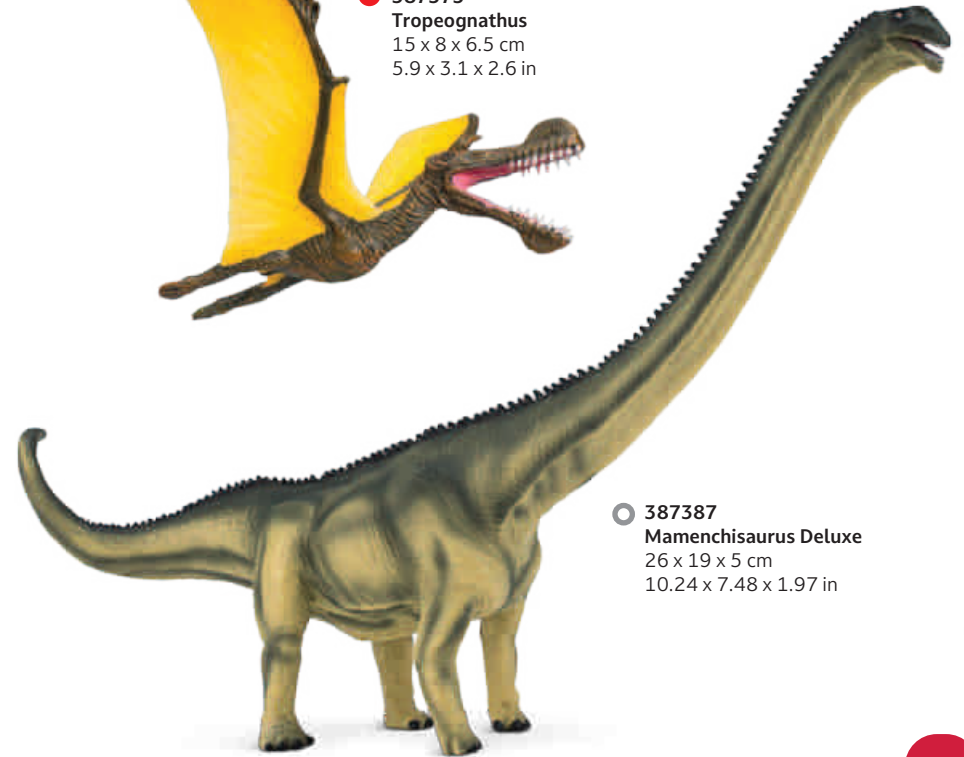

● 387375
Tropeognathus
15 x 8 x 6.5 cm
5.9 x 3.1 x 2.6 in

○ 387387
Mamenchisaurus Deluxe
26 x 19 x 5 cm
10.24 x 7.48 x 1.97 in