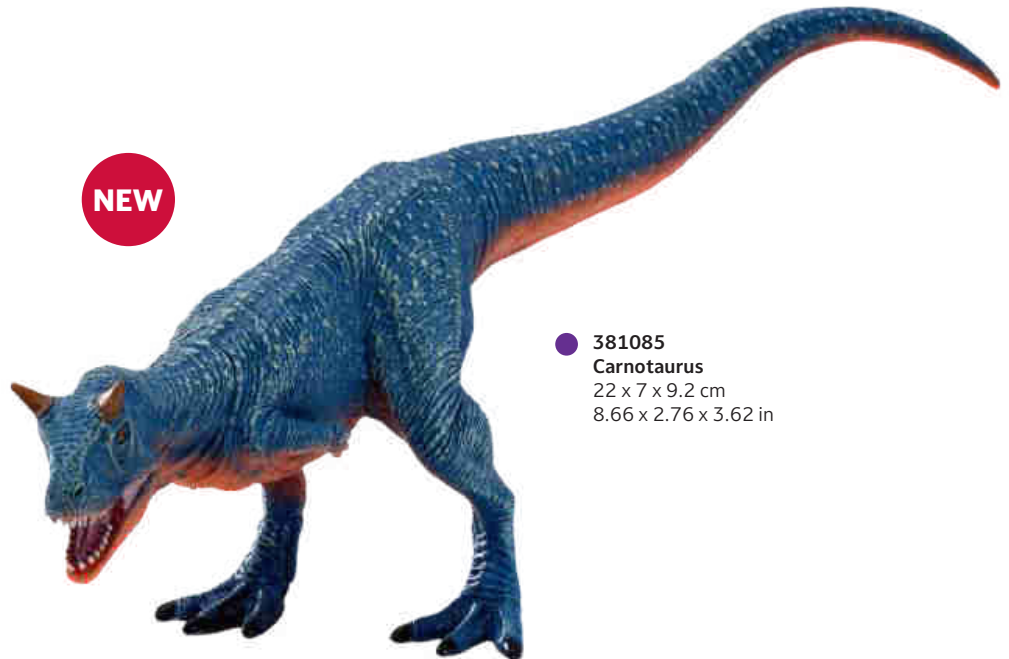

NEW

● 381085
Carnotaurus
22 x 7 x 9.2 cm
8.66 x 2.76 x 3.62 in